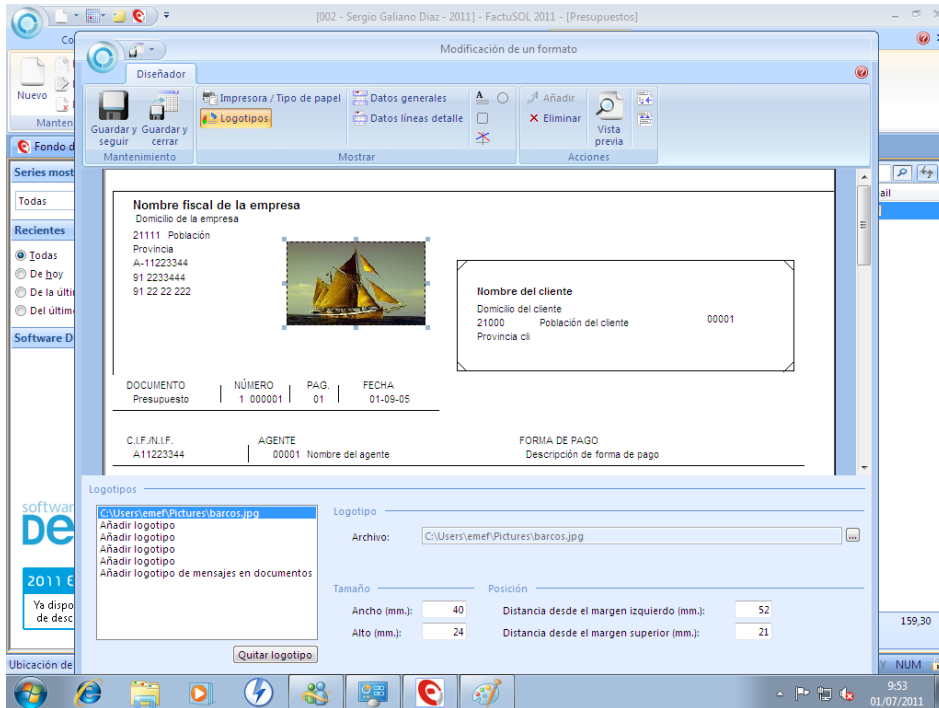

ajustamos la imagen a la anchura deseada.

Una vez ajustada podemos modificar los tipos de letras de nombre de la empresa y demás datos, solo tendríamos que seleccionarlos y elegir la configuración deseada.